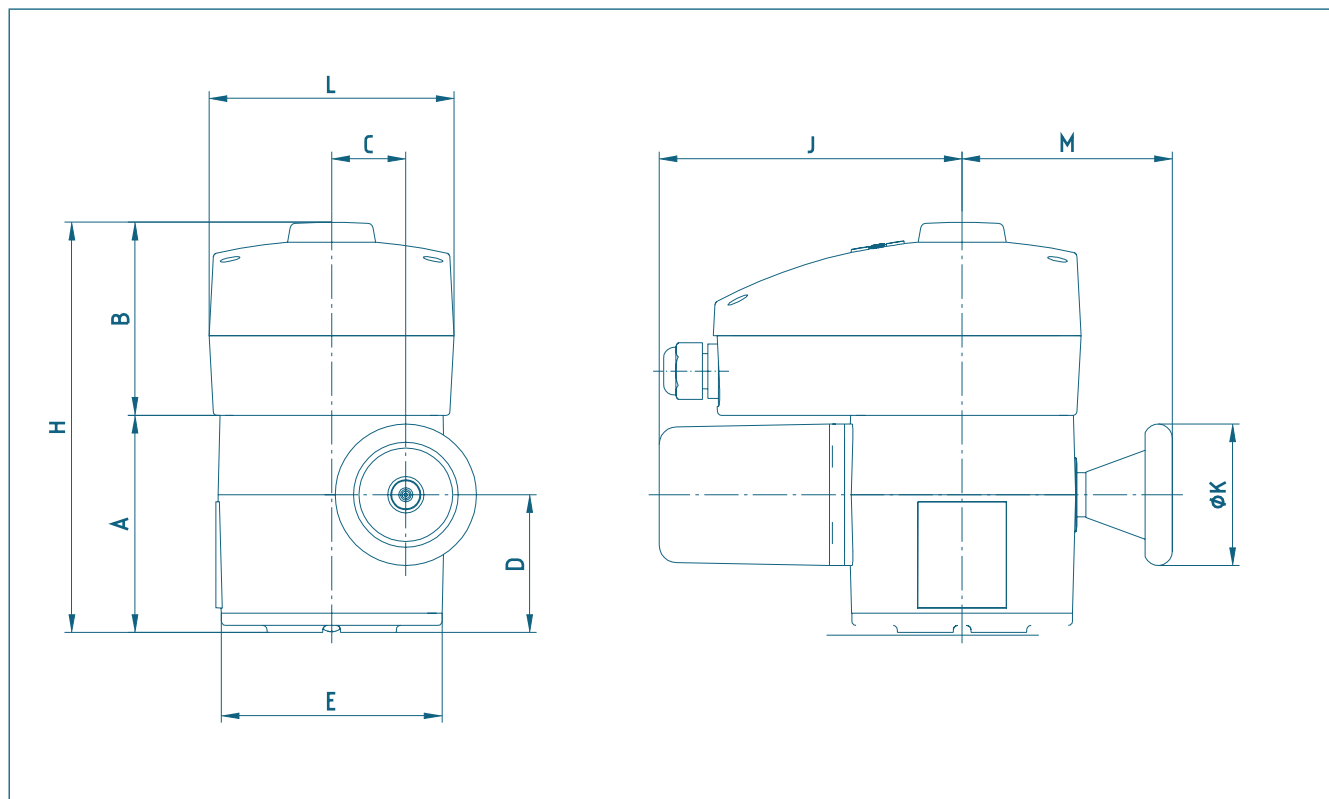

РАЗМЕРЫ E 65 - E 210

Тип	Размеры [мм]										Вес [кг]
	A	B	C	D	E	H	J	K	L	M	
E 65	123	110	42	78	125	233	172	80	139	119	7
E 110	141	110	58	86	150	251	245	125	139	134	14
E 160	130	110	89	77	175	239	279	198	139	157	25
E 210	166	110	125	88	240	278	369	315	139	215	40

Возможны технические изменения

Архангельск (8182)63-90-72
Астана (7172)727-132
Астрахань (8512)99-46-04
Барнаул (3852)73-04-60
Белгород (4722)40-23-64
Брянск (4832)59-03-52
Владивосток (423)249-28-31
Волгоград (844)278-03-48
Вологда (8172)26-41-59
Воронеж (473)204-51-73
Екатеринбург (343)384-55-89

Иваново (4932)77-34-06
Ижевск (3412)26-03-58
Казань (843)206-01-48
Калининград (4012)72-03-81
Калуга (4842)92-23-67
Кемерово (3842)65-04-62
Киров (8332)68-02-04
Краснодар (861)203-40-90
Красноярск (391)204-63-61
Курск (4712)77-13-04
Липецк (4742)52-20-81

Магнитогорск (3519)55-03-13
Москва (495)268-04-70
Мурманск (8152)59-64-93
Набережные Челны (8552)20-53-41
Нижний Новгород (831)429-08-12
Новокузнецк (3843)20-46-81
Новосибирск (383)227-86-73
Омск (3812)21-46-40
Орел (4862)44-53-42
Оренбург (3532)37-68-04
Пенза (8412)22-31-16

Пермь (342)205-81-47
Ростов-на-Дону (863)308-18-15
Рязань (4912)46-61-64
Самара (846)206-03-16
Санкт-Петербург (812)309-46-40
Саратов (845)249-38-78
Севастополь (8692)22-31-93
Симферополь (3652)67-13-56
Смоленск (4812)29-41-54
Сочи (862)225-72-31
Ставрополь (8652)20-65-13

Сургут (3462)77-98-35
Тверь (4822)63-31-35
Томск (3822)98-41-53
Тула (4872)74-02-29
Тюмень (3452)66-21-18
Ульяновск (8422)24-23-59
Уфа (347)229-48-12
Хабаровск (4212)92-98-04
Челябинск (351)202-03-61
Череповец (8202)49-02-64
Ярославль (4852)69-52-93

Киргизия (996)312-96-26-47 Казakhstan (772)734-952-31 Таджикистан (992)427-82-92-69