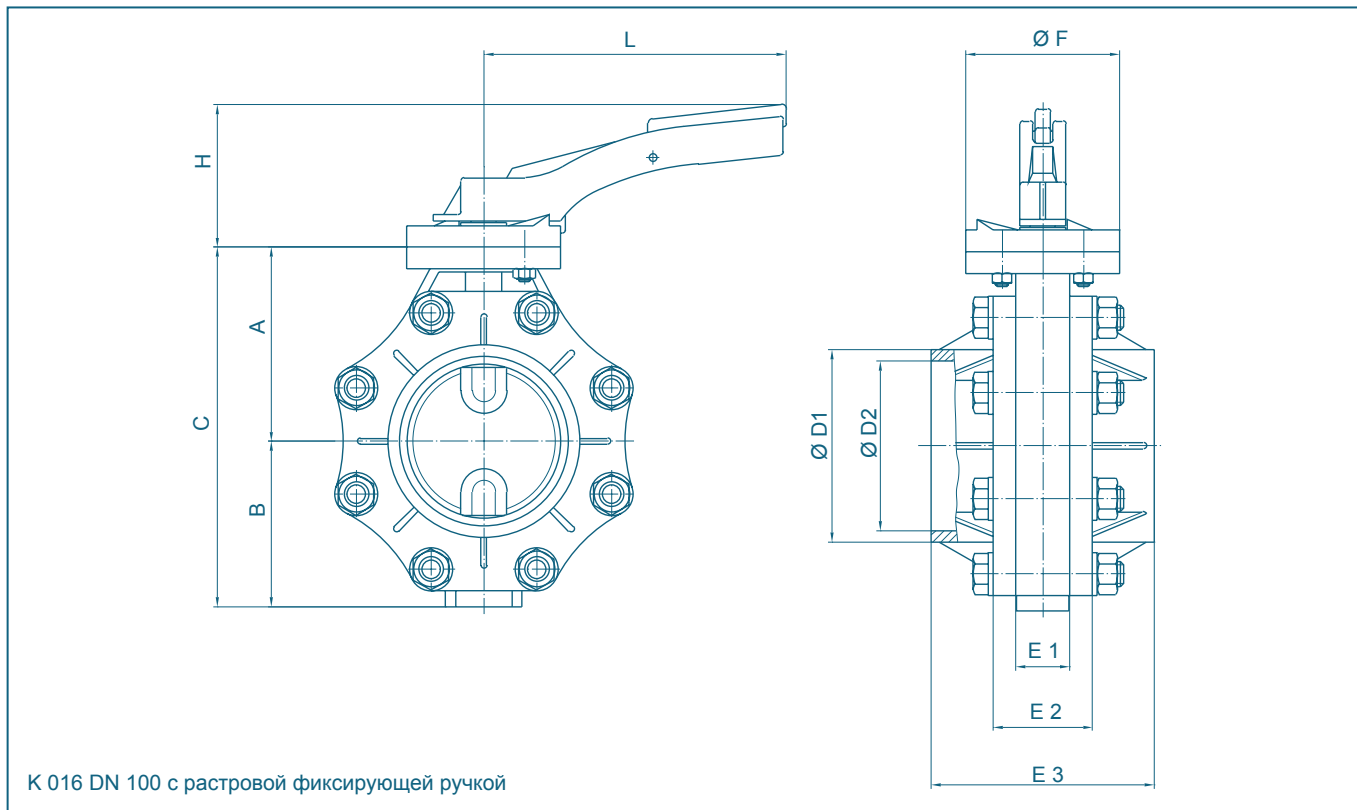

ПЛАСТИКОВЫЙ ПОВОРОТНЫЙ ЗАТВОР К 016

DN [мм]	Размер [дюйм]	Основные размеры [мм]										Вес [кг]	
		A	B	C	D1	D2	E1	E2	E3	F	L		H
32	1¼	65	49	114	54	40	30	60	140	100	195	95	1,0
40	1½	65	49	114	64	50	30	60	140	100	195	95	1,0
50	2	65	49	114	77	63	30	60	140	100	195	95	1,0
65	2½	77,5	61,5	139	90	75	35	65	145	100	195	95	1,9
80	3	77,5	61,5	139	105	90	35	65	145	100	195	95	1,9
100	4	126	97	233	125	110	35	65	145	100	195	95	3,7

Возможны технические изменения без предварительного уведомления

Архангельск (8182)63-90-72
Астана (7172)727-132
Астрахань (8512)99-46-04
Барнаул (3852)73-04-60
Белгород (4722)40-23-64
Брянск (4832)59-03-52
Владивосток (423)249-28-31
Волгоград (844)278-03-48
Вологда (8172)26-41-59
Воронеж (473)204-51-73
Екатеринбург (343)384-55-89

Иваново (4932)77-34-06
Ижевск (3412)26-03-58
Казань (843)206-01-48
Калининград (4012)72-03-81
Калуга (4842)92-23-67
Кемерово (3842)65-04-62
Киров (8332)68-02-04
Краснодар (861)203-40-90
Красноярск (391)204-63-61
Курск (4712)77-13-04
Липецк (4742)52-20-81

Магнитогорск (3519)55-03-13
Москва (495)268-04-70
Мурманск (8152)59-64-93
Набережные Челны (8552)20-53-41
Нижний Новгород (831)429-08-12
Новокузнецк (3843)20-46-81
Новосибирск (383)227-86-73
Омск (3812)21-46-40
Орел (4862)44-53-42
Оренбург (3532)37-68-04
Пенза (8412)22-31-16

Пермь (342)205-81-47
Ростов-на-Дону (863)308-18-15
Рязань (4912)46-61-64
Самара (846)206-03-16
Санкт-Петербург (812)309-46-40
Саратов (845)249-38-78
Севастополь (8692)22-31-93
Симферополь (3652)67-13-56
Смоленск (4812)29-41-54
Сочи (862)225-72-31
Ставрополь (8652)20-65-13

Сургут (3462)77-98-35
Тверь (4822)63-31-35
Томск (3822)98-41-53
Тула (4872)74-02-29
Тюмень (3452)66-21-18
Ульяновск (8422)24-23-59
Уфа (347)229-48-12
Хабаровск (4212)92-98-04
Челябинск (351)202-03-61
Череповец (8202)49-02-64
Ярославль (4852)69-52-93

Киргизия (996)312-96-26-47 Казахстан (772)734-952-31 Таджикистан (992)427-82-92-69

<http://ebro-armaturen.nt-rt.ru> || ero@nt-rt.ru