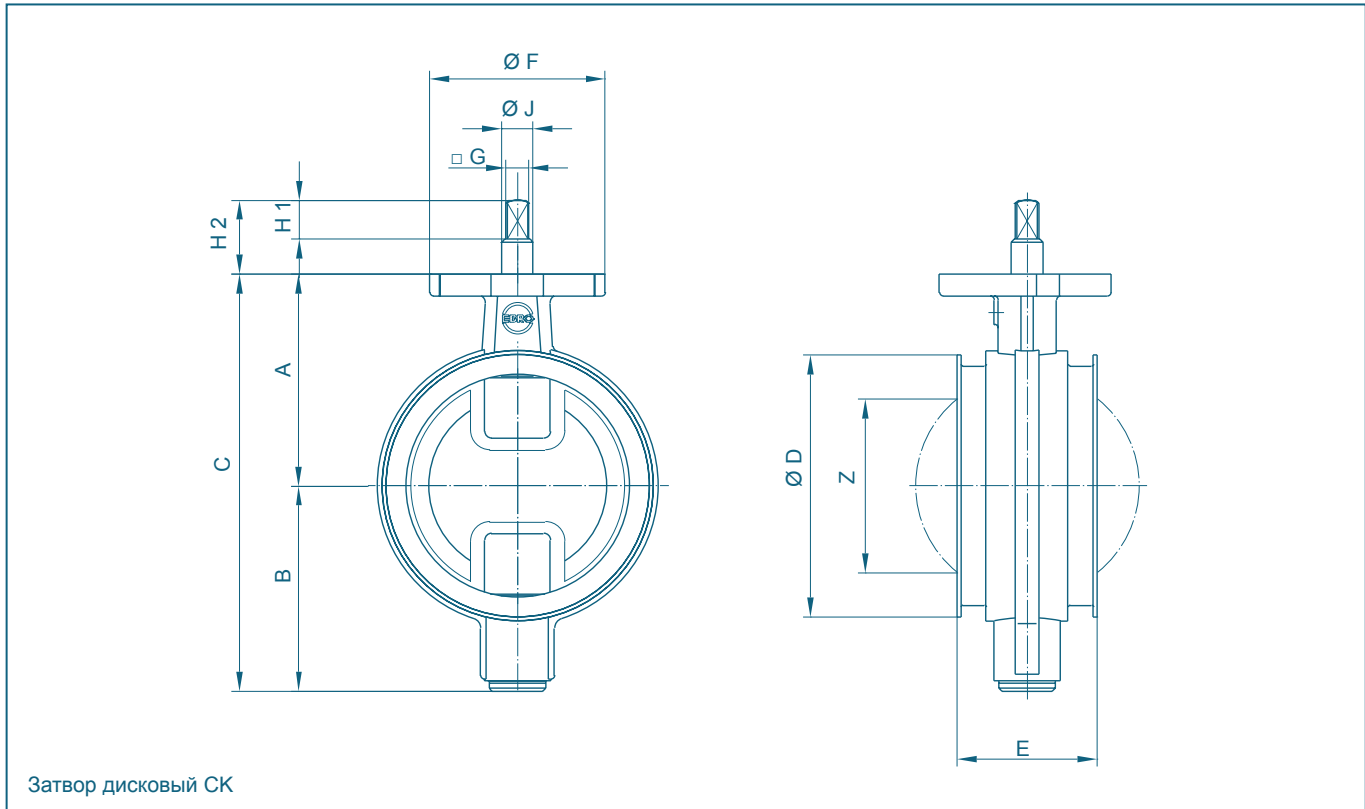

ЗАТВОР ДИСКОВЫЙ СК

Затвор дисковый СК

DN [мм]	Размер [дюйм]	Основные размеры [мм]											Вес [кг]	
		A	B	C	D	E	F	Фланец	G	H1	H2	J		Z
80	3	86	87	173	92	66	65	F05	10	16	30	12	33	0,9
100	4	96	97	193	115	68	65	F05	10	16	30	12	66	1,3
120	5	109	105	214	135	72	90	F07	12	20	38	16	89	1,9
200	8	179	166	345	215	85	90	F07	16	20	38	20	175	5,8
250	10	206	189	395	265	85	90	F07	16	20	38	20	230	7,7

Возможны технические изменения без предварительного уведомления

Архангельск (8182)63-90-72
Астана (7172)727-132
Астрахань (8512)99-46-04
Барнаул (3852)73-04-60
Белгород (4722)40-23-64
Брянск (4832)59-03-52
Владивосток (423)249-28-31
Волгоград (844)278-03-48
Вологда (8172)26-41-59
Воронеж (473)204-51-73
Екатеринбург (343)384-55-89

Иваново (4932)77-34-06
Ижевск (3412)26-03-58
Казань (843)206-01-48
Калининград (4012)72-03-81
Калуга (4842)92-23-67
Кемерово (3842)65-04-62
Киров (8332)68-02-04
Краснодар (861)203-40-90
Красноярск (391)204-63-61
Курск (4712)77-13-04
Липецк (4742)52-20-81

Магнитогорск (3519)55-03-13
Москва (495)268-04-70
Мурманск (8152)59-64-93
Набережные Челны (8552)20-53-41
Нижний Новгород (831)429-08-12
Новокузнецк (3843)20-46-81
Новосибирск (383)227-86-73
Омск (3812)21-46-40
Орел (4862)44-53-42
Оренбург (3532)37-68-04
Пенза (8412)22-31-16

Пермь (342)205-81-47
Ростов-на-Дону (863)308-18-15
Рязань (4912)46-61-64
Самара (846)206-03-16
Санкт-Петербург (812)309-46-40
Саратов (845)249-38-78
Севастополь (8692)22-31-93
Симферополь (3652)67-13-56
Смоленск (4812)29-41-54
Сочи (862)225-72-31
Ставрополь (8652)20-65-13

Сургут (3462)77-98-35
Тверь (4822)63-31-35
Томск (3822)98-41-53
Тула (4872)74-02-29
Тюмень (3452)66-21-18
Ульяновск (8422)24-23-59
Уфа (347)229-48-12
Хабаровск (4212)92-98-04
Челябинск (351)202-03-61
Череповец (8202)49-02-64
Ярославль (4852)69-52-93

Киргизия (996)312-96-26-47 Казахстан (772)734-952-31 Таджикистан (992)427-82-92-69

<http://ebro-armaturen.nt-rt.ru> || ero@nt-rt.ru