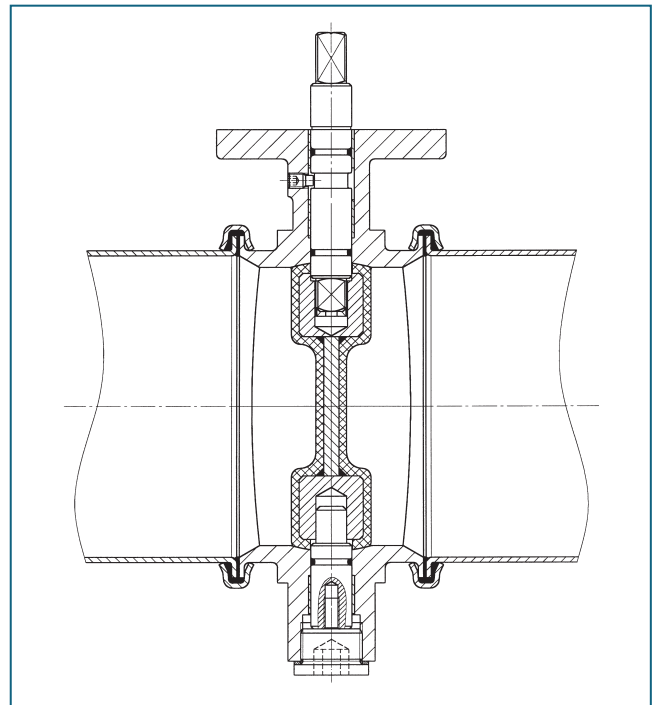

Архангельск (8182)63-90-72
Астана (7172)727-132
Астрахань (8512)99-46-04
Барнаул (3852)73-04-60
Белгород (4722)40-23-64
Брянск (4832)59-03-52
Владивосток (423)249-28-31
Волгоград (844)278-03-48
Вологда (8172)26-41-59
Воронеж (473)204-51-73
Екатеринбург (343)384-55-89

Иваново (4932)77-34-06
Ижевск (3412)26-03-58
Казань (843)206-01-48
Калининград (4012)72-03-81
Калуга (4842)92-23-67
Кемерово (3842)65-04-62
Киров (8332)68-02-04
Краснодар (861)203-40-90
Красноярск (391)204-63-61
Курск (4712)77-13-04
Липецк (4742)52-20-81

Магнитогорск (3519)55-03-13
Москва (495)268-04-70
Мурманск (8152)59-64-93
Набережные Челны (8552)20-53-41
Нижний Новгород (831)429-08-12
Новокузнецк (3843)20-46-81
Новосибирск (383)227-86-73
Омск (3812)21-46-40
Орел (4862)44-53-42
Оренбург (3532)37-68-04
Пенза (8412)22-31-16

Пермь (342)205-81-47
Ростов-на-Дону (863)308-18-15
Рязань (4912)46-61-64
Самара (846)206-03-16
Санкт-Петербург (812)309-46-40
Саратов (845)249-38-78
Севастополь (8692)22-31-93
Симферополь (3652)67-13-56
Смоленск (4812)29-41-54
Сочи (862)225-72-31
Ставрополь (8652)20-65-13

Сургут (3462)77-98-35
Тверь (4822)63-31-35
Томск (3822)98-41-53
Тула (4872)74-02-29
Тюмень (3452)66-21-18
Ульяновск (8422)24-23-59
Уфа (347)229-48-12
Хабаровск (4212)92-98-04
Челябинск (351)202-03-61
Череповец (8202)49-02-64
Ярославль (4852)69-52-93

Киргизия (996)312-96-26-47   Казахстан (772)734-952-31   Таджикистан (992)427-82-92-69

<http://ebro-armaturen.nt-rt.ru> || ero@nt-rt.ru