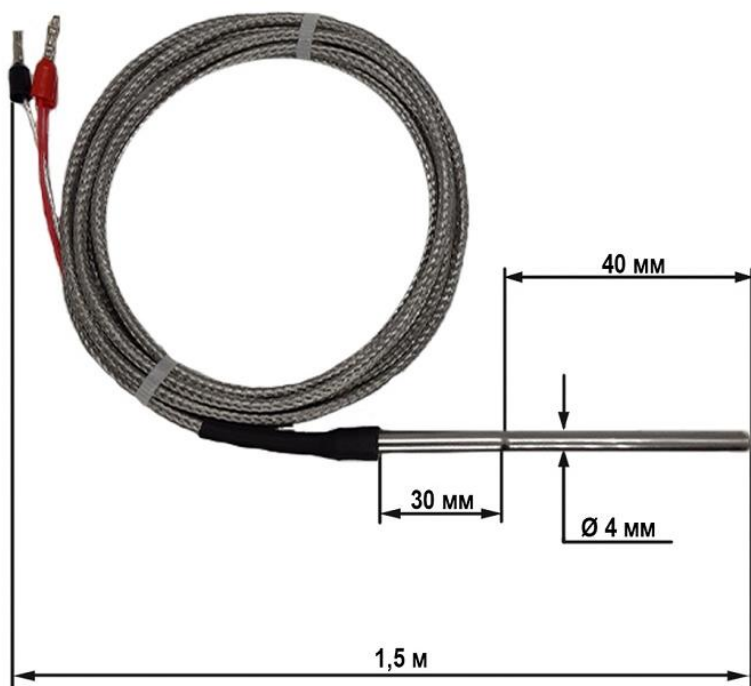

# Термодатчик РТ-100

РТ-100 — выносной термодатчик для эксплуатации с регуляторами температуры. Чаще всего его покупают для комплектации приборов CRT-06 и CRT-05. Для подключения к этим регуляторам он укомплектован гибким кабелем, экранированным металлической оплеткой.

## Основные характеристики

- Корпус — герметичная латунная гильза диаметром 4 мм и длиной 85 мм.
- Чувствительный элемент — платиновый терморезистор. Его электрическое сопротивление изменяется в зависимости от температуры среды.
- Соединительный кабель — медный провод в силиконовой изоляции с сечением каждой жилы 0,22 мм<sup>2</sup>. Экранирование не соединено с латунной гильзой.